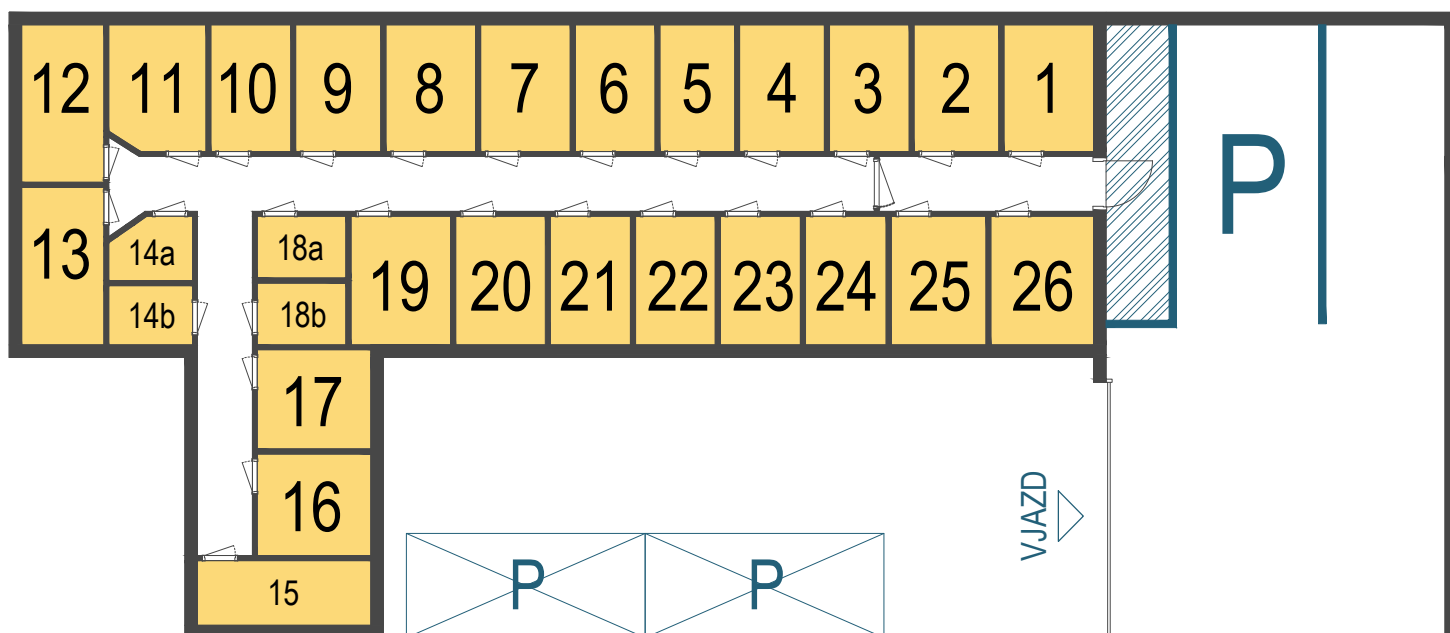

STORAGE Mierova

Cenník priestorov

Číslo skladu	Výmera /m ² /	Mesačná platba /22€ za m ² /	Platba za 6 mesiacov vopred /20€ za m ² /			Platba za 12 mesiacov vopred /18€ za m ² /		
			/za 6 mesiacov	552 €	ušetríte 55 €	/za 12 mesiacov	994 €	ušetríte 221 €
1	4,6	101 €	/za 6 mesiacov	552 €	ušetríte 55 €	/za 12 mesiacov	994 €	ušetríte 221 €
3	4,1	90 €	/za 6 mesiacov	492 €	ušetríte 49 €	/za 12 mesiacov	886 €	ušetríte 197 €
4	4,3	95 €	/za 6 mesiacov	516 €	ušetríte 52 €	/za 12 mesiacov	929 €	ušetríte 206 €
5	3,8	84 €	/za 6 mesiacov	456 €	ušetríte 46 €	/za 12 mesiacov	821 €	ušetríte 182 €
6	4,1	90 €	/za 6 mesiacov	492 €	ušetríte 49 €	/za 12 mesiacov	886 €	ušetríte 197 €
7	4,6	101 €	/za 6 mesiacov	552 €	ušetríte 55 €	/za 12 mesiacov	994 €	ušetríte 221 €
8	4,6	101 €	/za 6 mesiacov	552 €	ušetríte 55 €	/za 12 mesiacov	994 €	ušetríte 221 €
9	4,3	95 €	/za 6 mesiacov	516 €	ušetríte 52 €	/za 12 mesiacov	929 €	ušetríte 206 €
10	4,1	90 €	/za 6 mesiacov	492 €	ušetríte 49 €	/za 12 mesiacov	886 €	ušetríte 197 €
11	4,8	106 €	/za 6 mesiacov	576 €	ušetríte 58 €	/za 12 mesiacov	1 037 €	ušetríte 230 €
12	5,2	114 €	/za 6 mesiacov	624 €	ušetríte 62 €	/za 12 mesiacov	1 123 €	ušetríte 250 €
13	5,2	114 €	/za 6 mesiacov	624 €	ušetríte 62 €	/za 12 mesiacov	1 123 €	ušetríte 250 €
14a	2	44 €	/za 6 mesiacov	240 €	ušetríte 24 €	/za 12 mesiacov	432 €	ušetríte 96 €
14b	2	44 €	/za 6 mesiacov	240 €	ušetríte 24 €	/za 12 mesiacov	432 €	ušetríte 96 €
15	4,5	99 €	/za 6 mesiacov	540 €	ušetríte 54 €	/za 12 mesiacov	972 €	ušetríte 216 €
16	4,7	103 €	/za 6 mesiacov	564 €	ušetríte 56 €	/za 12 mesiacov	1 015 €	ušetríte 226 €
17	4,5	99 €	/za 6 mesiacov	540 €	ušetríte 54 €	/za 12 mesiacov	972 €	ušetríte 216 €
18a	2,2	48 €	/za 6 mesiacov	264 €	ušetríte 26 €	/za 12 mesiacov	475 €	ušetríte 106 €
18b	2,2	48 €	/za 6 mesiacov	264 €	ušetríte 26 €	/za 12 mesiacov	475 €	ušetríte 106 €
20	4,6	101 €	/za 6 mesiacov	552 €	ušetríte 55 €	/za 12 mesiacov	994 €	ušetríte 221 €
21	4,2	92 €	/za 6 mesiacov	504 €	ušetríte 50 €	/za 12 mesiacov	907 €	ušetríte 202 €
22	4,1	90 €	/za 6 mesiacov	492 €	ušetríte 49 €	/za 12 mesiacov	886 €	ušetríte 197 €
23	4,2	92 €	/za 6 mesiacov	504 €	ušetríte 50 €	/za 12 mesiacov	907 €	ušetríte 202 €
24	4,2	92 €	/za 6 mesiacov	504 €	ušetríte 50 €	/za 12 mesiacov	907 €	ušetríte 202 €
25	5,2	114 €	/za 6 mesiacov	624 €	ušetríte 62 €	/za 12 mesiacov	1 123 €	ušetríte 250 €
26	5,6	123 €	/za 6 mesiacov	672 €	ušetríte 67 €	/za 12 mesiacov	1 210 €	ušetríte 269 €